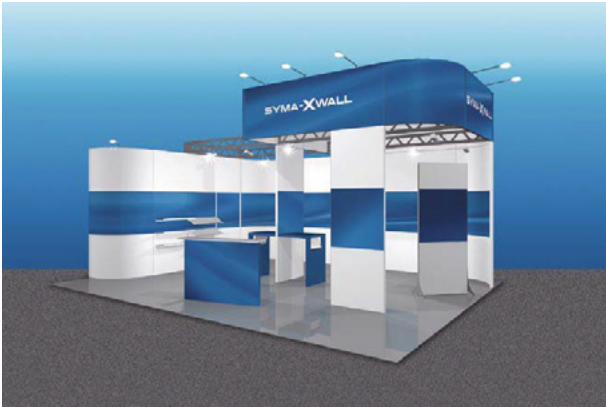

# XWall 60

## Rahmensystem

### XWall 60

Material: Aluminium

Farben: Alu Eloxiert Naturton E6/EV1

Einsatzmöglichkeiten:

- Wände können in alle Richtungen verbaut werden. Anschlussmöglichkeiten alle 90°!

Zubehör:

- Füllplatten, Bedruckte Segel, Türen, Garderoben,
- Tablarhalter, etc.