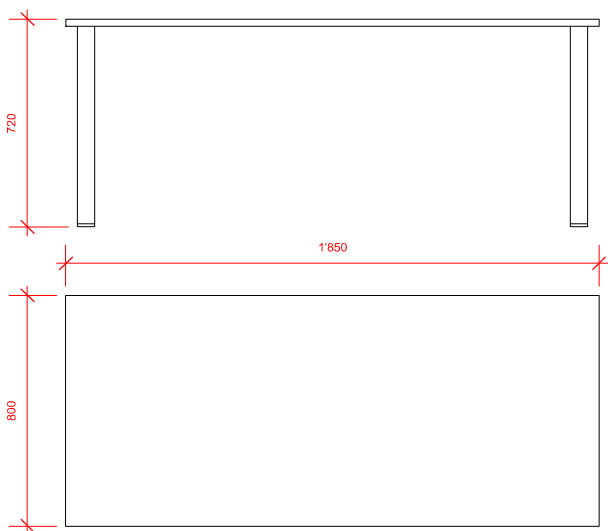

Arbeitstisch gross

Typ 03.31

Technische Angaben

Masse:
B 185cm, T 80cm, H 72cm

Ausführung:
Tischblatt Holz schwarz beschichtet
Tischbeine Metall verchromt, inkl. Nivelliergleiter
aus Kunststoff
Tischbeine sind abnehmbar