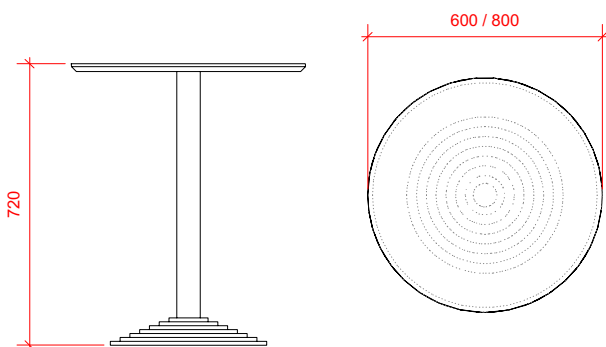

Tisch Buche

Typ 03.06 / Typ 03.07

Technische Angaben

Masse:
Durchmesser 60cm, H 72cm

Ausführung:
Gestell aus Eisenguss schwarz lackiert
Platte aus Buchenholz lackiert

Variante:
Typ 03.07 mit Plattendurchmesser 80cm